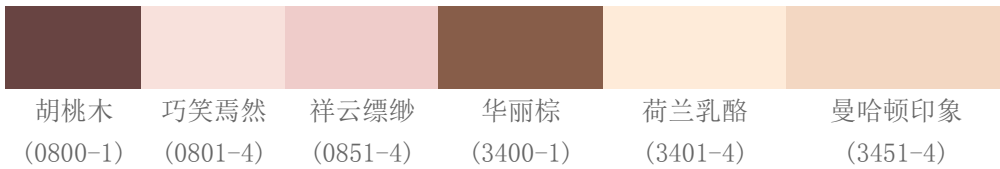

(0200-1) (0201-4) (0251-4) (2800-1) (2801-4) (2851-4)