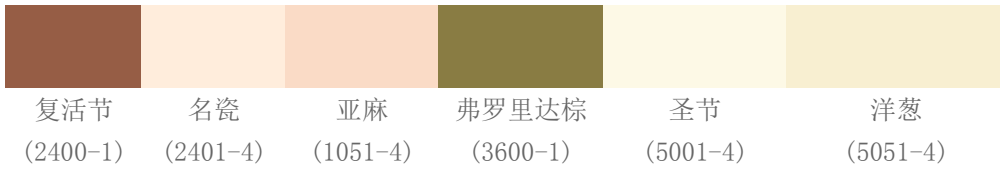

铁锈红 (2200-1) 人面桃花 (2201-4) 十月红雾 (1051-4) 刚果 (3600-1) 埃及艳后 (4801-4) 切尔西的世界 (4851-4)