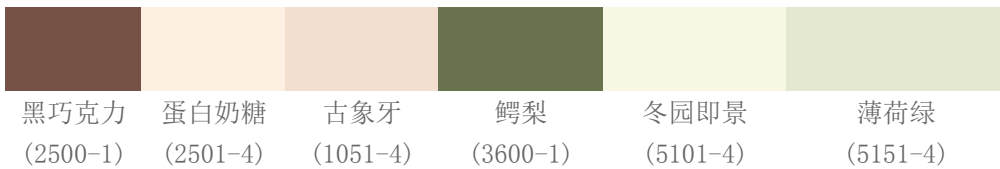

铁锈红 (2200-1) 人面桃花 (2201-4) 十月红雾 (1051-4) 刚果 (3600-1) 埃及艳后 (4801-4) 切尔西的世界 (4851-4)