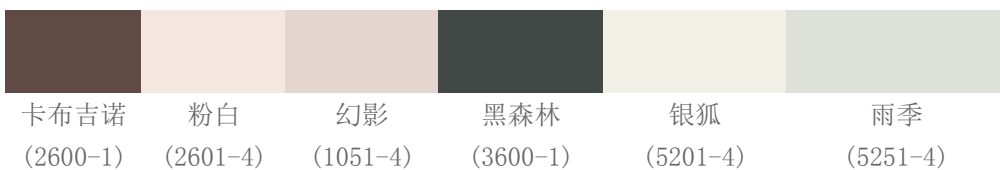

铁锈红 (2200-1) 人面桃花 (2201-4) 十月红雾 (1051-4) 刚果 (3600-1) 埃及艳后 (4801-4) 切尔西的世界 (4851-4)