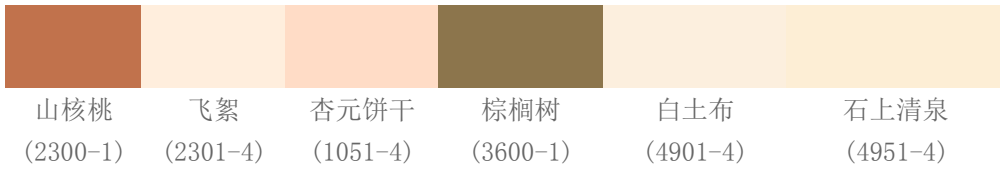

铁锈红 (2200-1) 人面桃花 (2201-4) 十月红雾 (1051-4) 刚果 (3600-1) 埃及艳后 (4801-4) 切尔西的世界 (4851-4)